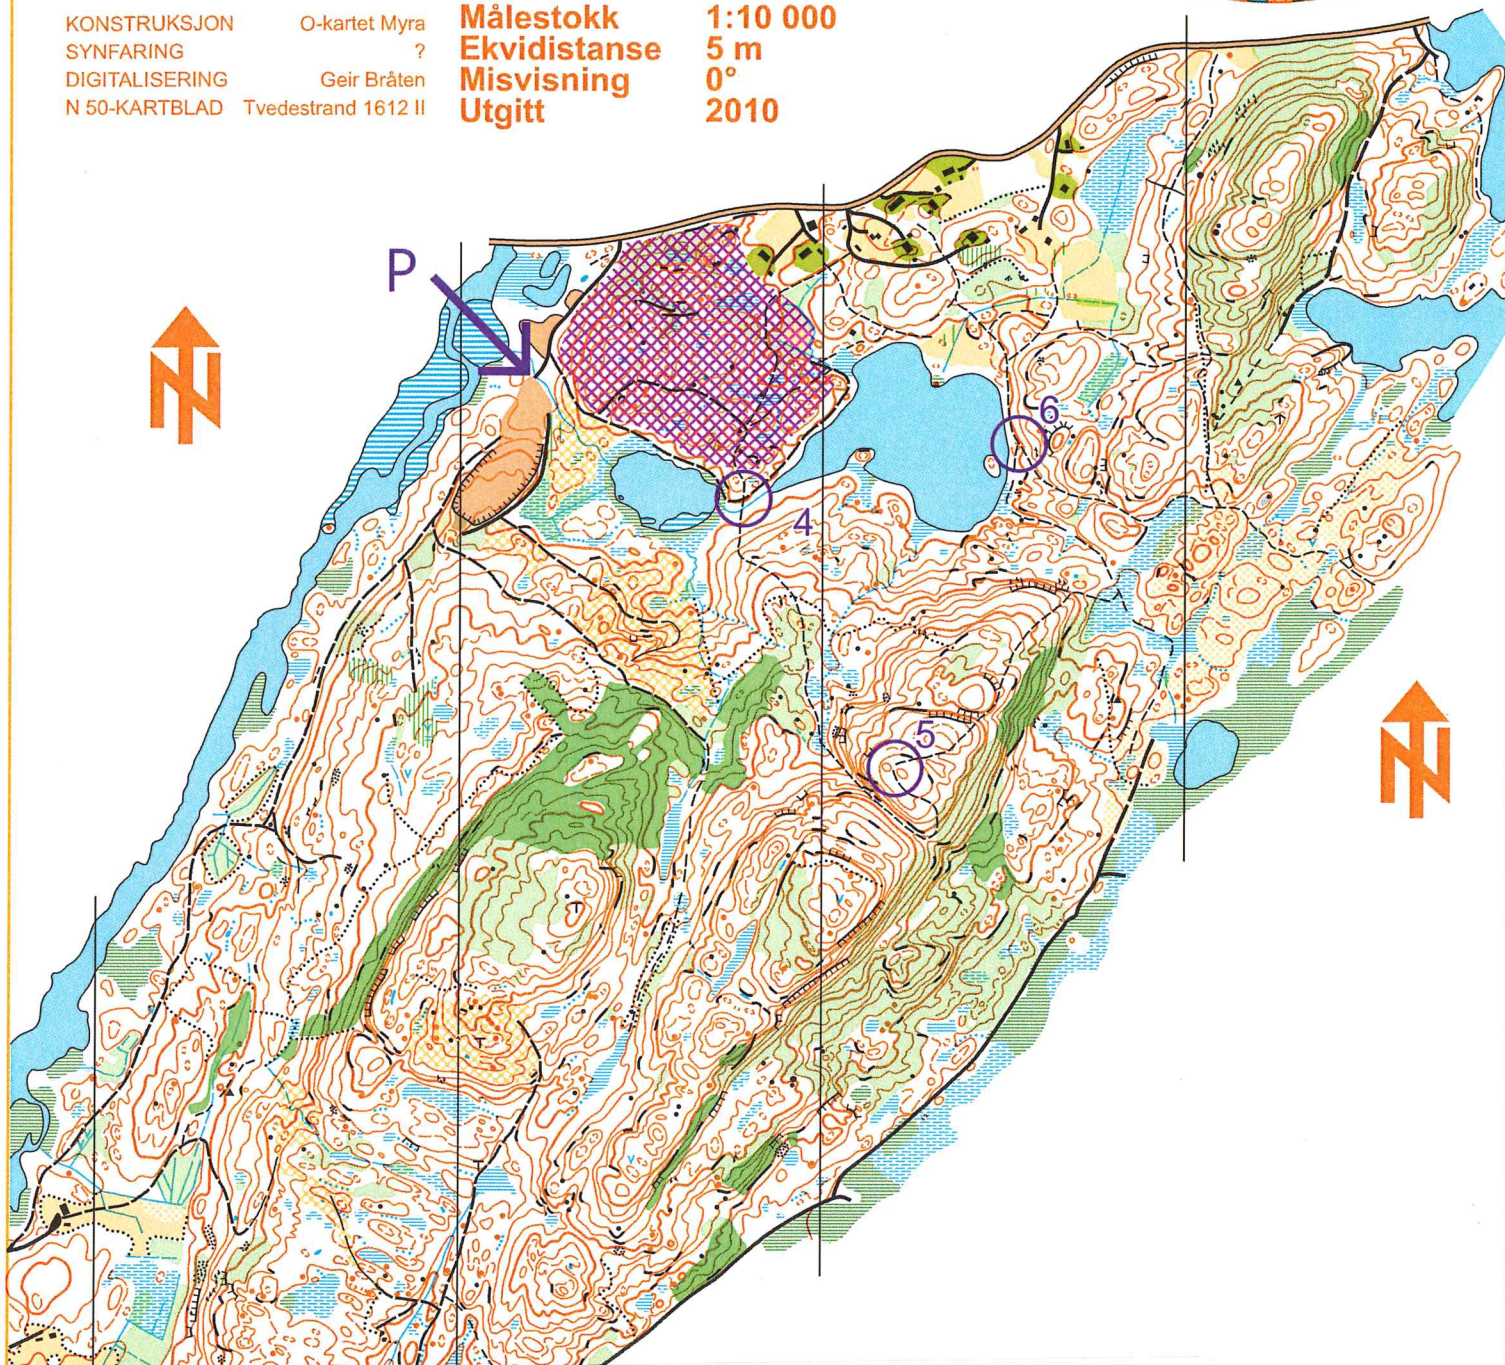

Råsfjell

KONSTRUKSJON
SYNFARING
DIGITALISERING
N 50-KARTBLAD

O-kartet Myra
?
Geir Bråten
Tvedestrand 1612 II

Målestokk
Ekvidistanse
Misvisning
Utgitt

1:10 000
5 m
0°
2010

TurO High Five Vegårshei (Råsfjell)

12.4.-29.8.2025

Registrer postbesøk på appen turorientering.
Manuelt alternativ: se infoskriv.
Avkjøring til parkering: Fra Fv416, 450 m. vest
for Myrakrysset (Fv 414/416).
Noen nye hogstfelt er ikke på kartet. Rødskravert
område er nytt byggefelt. Det er lov til å gå på veiene.